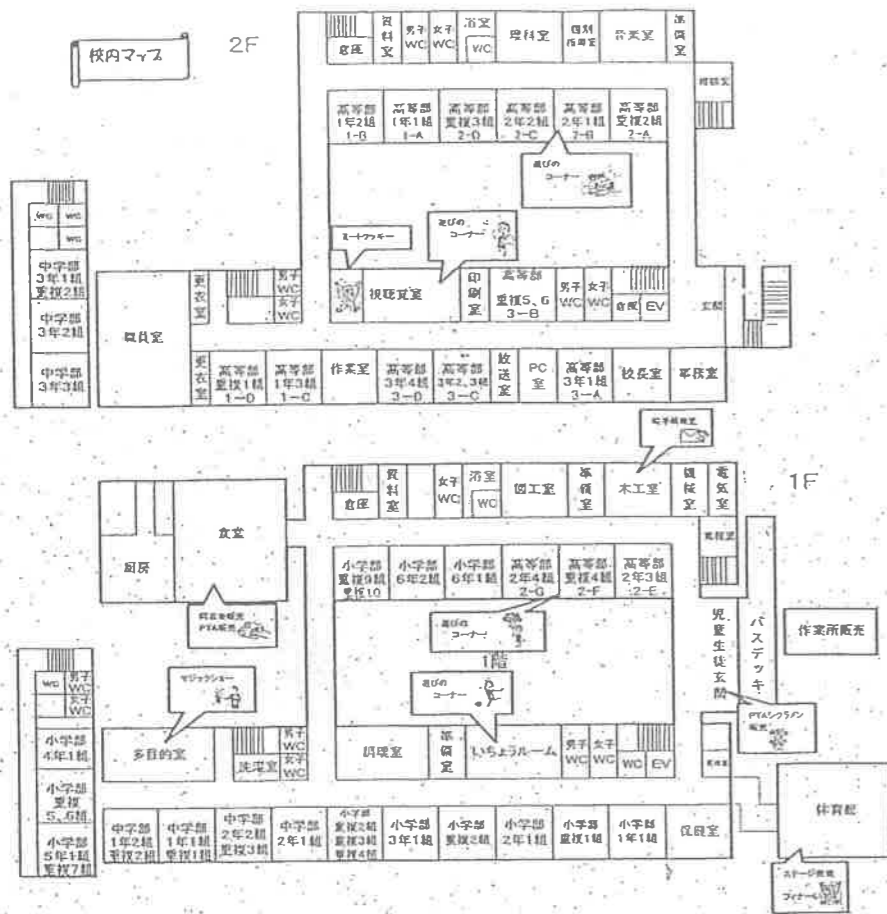

～作品展示場所～

小学部	各教室前
中学部1年	各教室前
中学部2年	各教室前
中学部3年	新校舎2階
中学部作業班	音楽室
高等部1年	理科室
高等部2年	理科室
高等部3年	作業室
高等部作業班	2階事務室側渡り廊下壁面

第33回

いちようまつり

テーマ
「はじけるえがおで ころもハッピー
クッキーフェスティバル」

平成29年11月18日(土) 一般公開
フィナーレ

埼玉県立久喜特別支援学校

駐車場のお知らせ

本校駐車場に限りがありますので、大変ご足労
いただきますが、元東京理科大学駐車場に駐車
お願いします。

本校児童生徒の保護者が係をしておりますの
で、係の誘導に従ってください。

駐車場から本校まで徒歩にて10分程度かか
ります。よろしくお願いします。

【元東京理科大学駐車場 案内図】

----- 徒歩
→ 車の動き
※駐車場での盗難・事故には十分ご注意ください。当方では責任を負うことはできません。