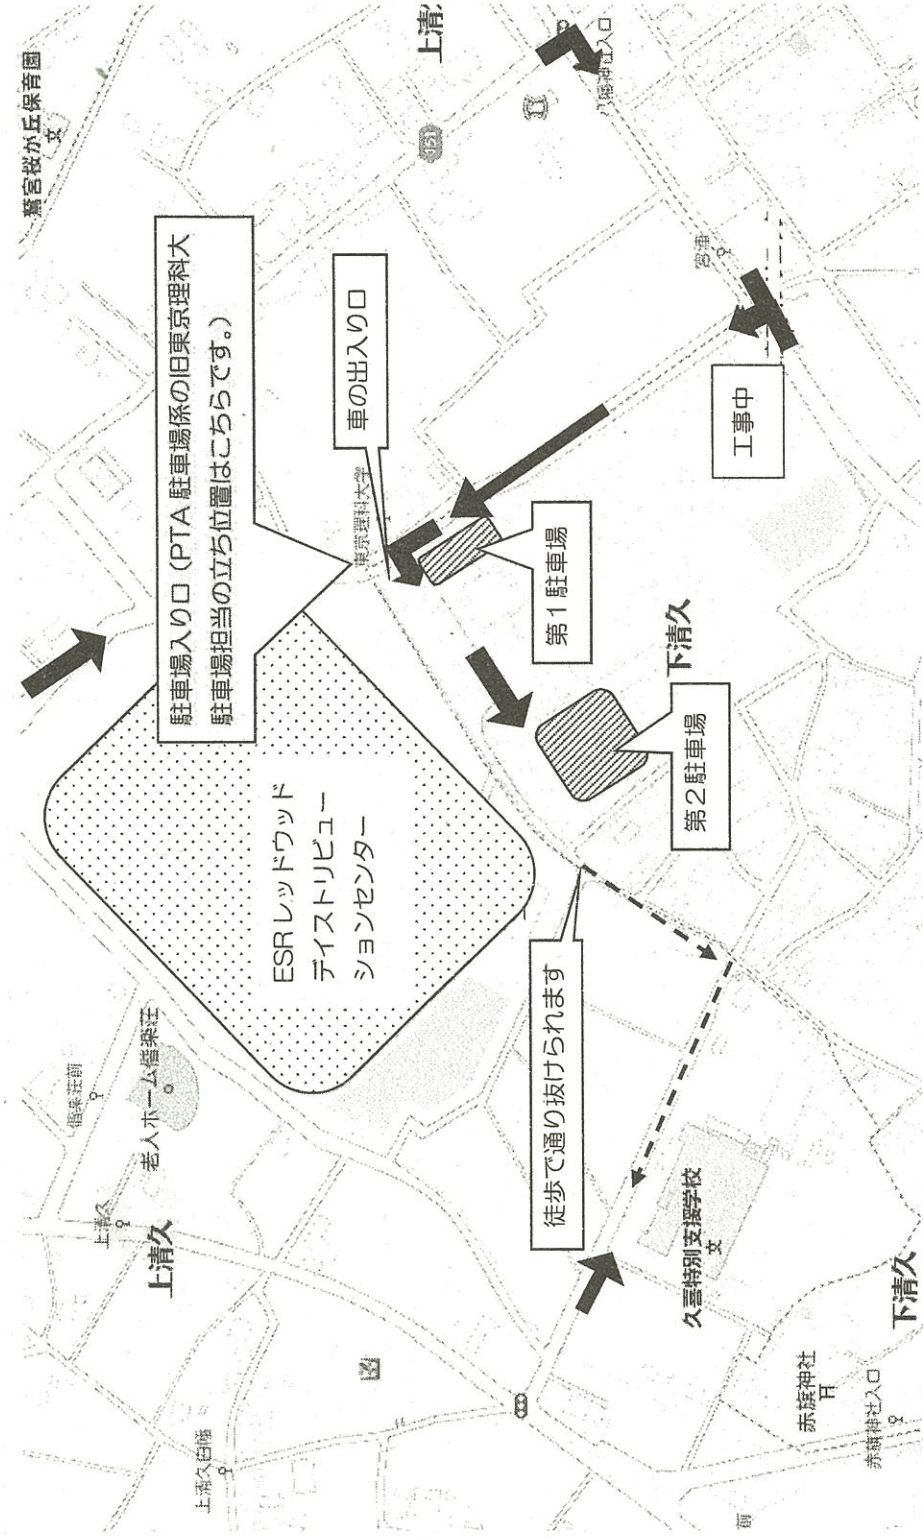

### 1 駐車場について

混乱を避け、安全に駐車して頂くため、以下の要領でよろしくお願いいたします。

●小低・中1・高1・(来賓・外部団体)：本校駐車場 ←  
・事前に配布された **駐車許可証** を、ダッシュボードの上に乗せ、停めてください。

●小高・中2、3・高2、3：旧理科大駐車場 ←

※ 必ず、PTAの係の方の誘導に従ってください。

### 2 旧東京理科大駐車場について

旧東京理科大駐車場はご厚意でご借りしておりますので、下記の地図を参照の上、マナーを守ってお使い頂きますよう、ご理解とご協力をよろしくお願いいたします。

また、お車でお越しの際は矢印で示していただき駐車場に止めてください。  
なお旧東京理科大(久喜みらい創造プレイス)敷地内の通路も運動会とは違うので地図をご確認ください。

● **第1駐車場から停めて頂き、第1駐車場が満車になったら第2駐車場に停めてください。**

### 3 留意点

- ・必ず受付(生徒玄関)をお通りください。また、保護者シール又は名札の着用をよろしく願っています。第2駐車場は他団体と一緒に利用させていただき関係で第1駐車場から止めていただくようにご協力をお願いします。
- ・パットの御同伴はご遠慮ください。
- ・貴重品の管理はご自身でよろしく願っています。
- ・危険ですので、駐車場内での遊戯はご遠慮ください。
- ・車の出入口を地図で確認して駐車場に止めてください。駐車場がある敷地から徒歩で学校まで5分～10分程度となります。