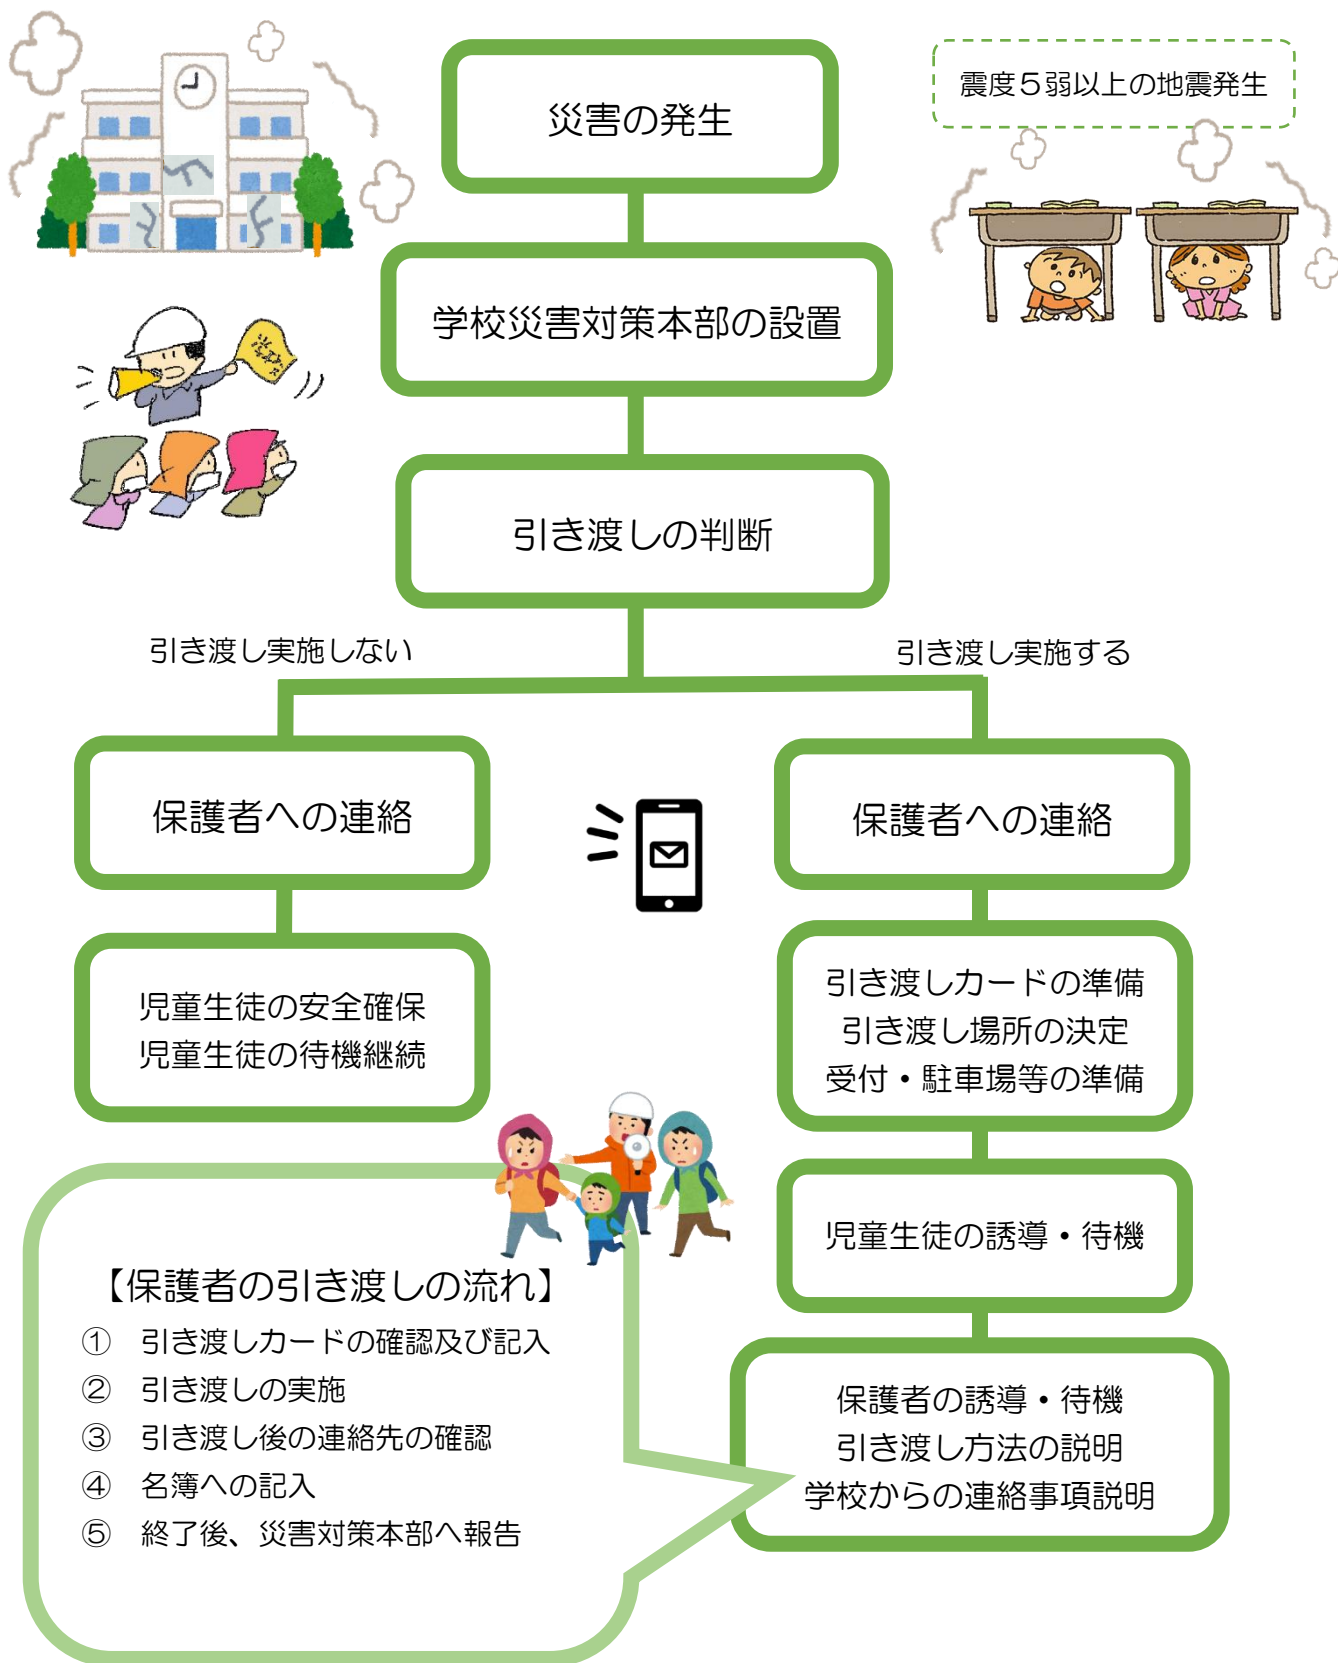

災害発生引き渡し手順リーフレット

埼玉県立久喜特別支援学校 R2.保存版

※今年度は、引き渡し訓練は行いませんが、震度5弱以上の地震が発生し引き渡しを実施する場合は、上記の手順で引き渡しを行いますので、ご確認ください。併せて、お手元に保管をお願いいたします。